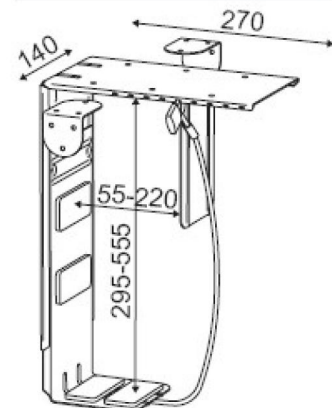

CPU Lock holder Twin line serien

I205 TWIN LINE CPU LOCK Holder

Farver: I205-1 sort
I205-8 sølv

- En enkel og billig tyveri-hindring
- Aflåser også CPU'en under brug
- En bordsarg er ingen hindring
- Med låsekabel og hængelås

Montering:

- Under bordplade
- Bord min. 20 mm
- Belastning max. 30 kg
- Med skruer og monterings-tegning

Ring og hør nærmere

Kabeltrimmeren ApS - CVR: 34688494 - en del af TJ Transmission A/S

Gustav Johannes Vej 11 - 2000 Frederiksberg - info@kabeltrimmeren.dk - Tlf: 38 79 68 43