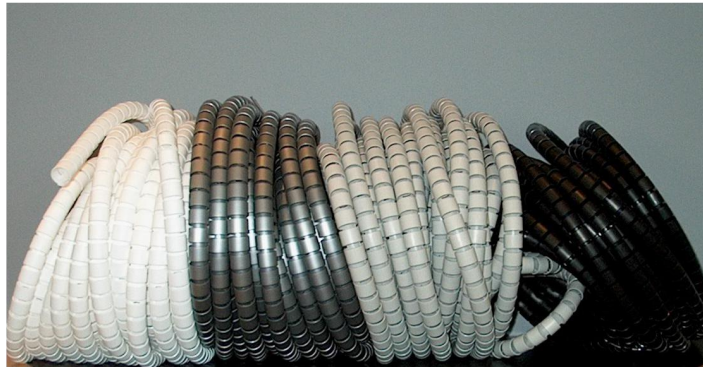

## Flexslange

- Fås i sort, hvid, lysegrå samt sølv
- Findes i 20 og 25mm
- Specielt værktøj så det letter montagen af flexslangen