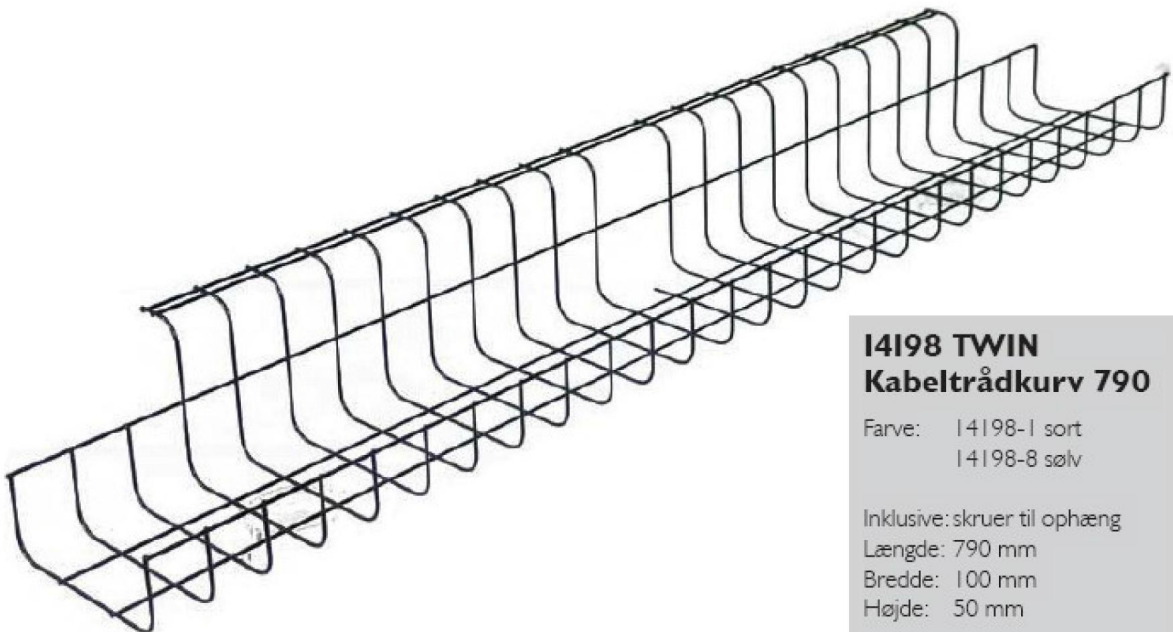

Gitterbakke Twin serien

I4197 TWIN **Kabeltrådkurv 490**

Farve: I4197-1 sort
I4197-8 sølv

Inklusive: skruer til ophæng
Længde: 490 mm
Bredde: 100 mm
Højde: 50 mm

- Det er farligt og grimt med løse kabler.
- Kabeltrådkurve beskytter kabler og brugere.

I4198 TWIN **Kabeltrådkurv 790**

Farve: I4198-1 sort
I4198-8 sølv

Inklusive: skruer til ophæng
Længde: 790 mm
Bredde: 100 mm
Højde: 50 mm

- Det er farligt og grimt med løse kabler.
- Kabeltrådkurve beskytter kabler og brugere.