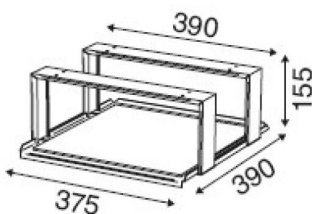

Holder Twin line serien

I260 TWIN LINE UNI 2 Holder med udtræk

Farve: 1260-8 sølv
Bæreevne: 25 kg.

- Til laptop, scanner, CPU m.v.
- Udtrækket glider let på kugleløb
- Optimal til hæve/sænke borde
- En bordsarg er ingen hindring
- Med skruer og monterings-tegning

I250 TWIN LINE UNI I Holder

Farve: 1250-8 sølv
Bæreevne: 40 kg.

- Til laptop, scanner, CPU m.v.
- Optimal til hæve/sænke borde
- En bordsarg er ingen hindring
- Med skruer og monterings-tegning

Ring og hør nærmere