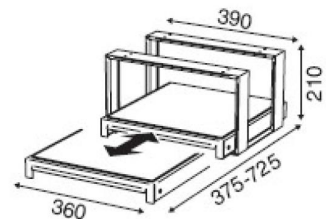

Holder Twin line serien

I260 TWIN LINE UNI 2 Holder med udtræk

Farve: 1260-8 sølv
Bæreevne: 25 kg.

- Til laptop, scanner, CPU m.v.
- Udtrækket glider let på kugleløb
- Optimal til hæve/sænke borde
- En bordsarg er ingen hindring
- Med skruer og monterings-tegning

I250 TWIN LINE UNI I Holder

Farve: 1250-8 sølv
Bæreevne: 40 kg.

- Til laptop, scanner, CPU m.v.
- Optimal til hæve/sænke borde
- En bordsarg er ingen hindring
- Med skruer og monterings-tegning

Ring og hør nærmere