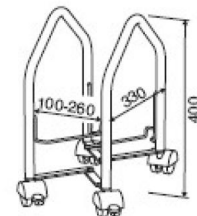

6512 TWIN CPU Mobile 2

Farve: 6512-9 grå

Hjul: 2 med, 2 uden bremse

- Mobil på store hjul
- Er løftet, så støv fra gulvet ikke suges ind i CPU'en
- Plads til støvsugning under CPU'en
- Trinløs justering af bredde
- Med monteringsstegning

Design: Paul B. Buch

Ring og hør nærmere

Kabeltrimmeren ApS - CVR: 34688494 - en del af TJ Transmission A/S

Gustav Johannes Vej 11 - 2000 Frederiksberg - info@kabeltrimmeren.dk - Tlf: 38 79 68 43