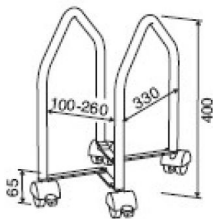

6512 TWIN CPU Mobile 2

Farve: 6512-9 grå

Hjul: 2 med, 2 uden bremse

- Mobil på store hjul
- Er løftet, så støv fra gulvet ikke suges ind i CPU'en
- Plads til støvsugning under CPU'en
- Trinløs justering af bredde
- Med monteringsstegning

Design: Paul B. Buch

Ring og hør nærmere

Kabeltrimmeren ApS - CVR: 34688494 - en del af TJ Transmission A/S

Gustav Johannes Vej 11 - 2000 Frederiksberg - info@kabeltrimmeren.dk - Tlf: 38 79 68 43